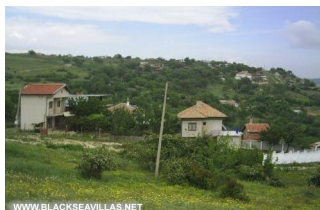

Схема на плащане

Резервационен депозит : 1000 % Невъзвръщаем

Първа вноска : 30 % При подписване на предварителен договор

Последна вноска : 70 % При прехвърляне на собствеността

Обща информация

Невероятна панорама!

Възможностите за покупка на парцел с такава локация и панорама са ограничени, затова се възползвайте от тази оферта!. Площта на парцела е 600 кв.м., достатъчни за 4спална вила. Гледките към морето са безкрайни и при ясно време може да се види нос Калиакра. Ток и вода има в близост.

Разположение и местни забележителности

150 метра от главния път и на около километър от Балчик.

Забележка

Цените за продажба на недвижимите имоти в България са в евро. За Ваше улеснение, на нашия уебсайт можете да проверите какъв е