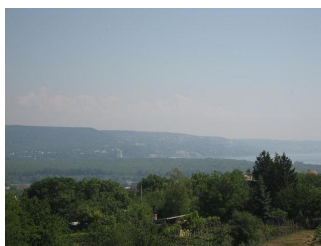

Схема на плащане

Резервационен депозит : 1000 Euro Невъзвръщаем

Първа вноска : 30 % При подписване на предварителен договор

Втора вноска : 70 % При прехвърляне на собствеността

Обща информация

Този парцел в село Кранево е чудесна възможност за инвестиция на северното Черноморие. Имотът е разположен в долина с красива гледка към околностите. Парцелът се намира на около 1 км от центъра на Кранево и 15 мин пеш от плажа.

Земята е в регулация.

Парцелът е с правоъгълна форма и е идеален за изграждане на лятна къща.

Разположение и местни забележителности