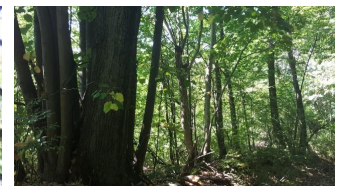

Схема на плащане

Резервационен депозит : 10 % Невъзвръщаем

Обща информация

Дъбова гора в с. Габровци Имате възможността да закупите горски масив на много атрактивно и удобно място, непосредствено до