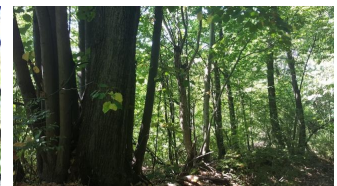

Схема на плащане

Резервационен депозит : 10 % Невъзвръщаем

Обща информация

Дъбова гора в с. Габровци Имате възможността да закупите горски масив на много атрактивно и удобно място, непосредствено до