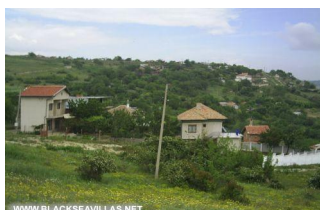

Схема на плащане

Резервационен депозит : 1000 % Невъзвръщаем

Първа вноска : 30 % При подписване на предварителен договор

Последна вноска : 70 % При прехвърляне на собствеността

Обща информация

Невероятна панорама!

Възможностите за покупка на парцел с такава локация и панорама са ограничени, затова се възползвайте от тази оферта!. Площта на парцела е 600 кв.м., достатъчни за 4спална вила. Гледките към морето са безкрайни и при ясно време може да се види нос Калиакра. Ток и вода има в близост.

Разположение и местни забележителности

150 метра от главния път и на около километър от Балчик.

Забележка

Цените за продажба на недвижимите имоти в България са в евро. За Ваше улеснение, на нашия уебсайт можете да проверите какъв е